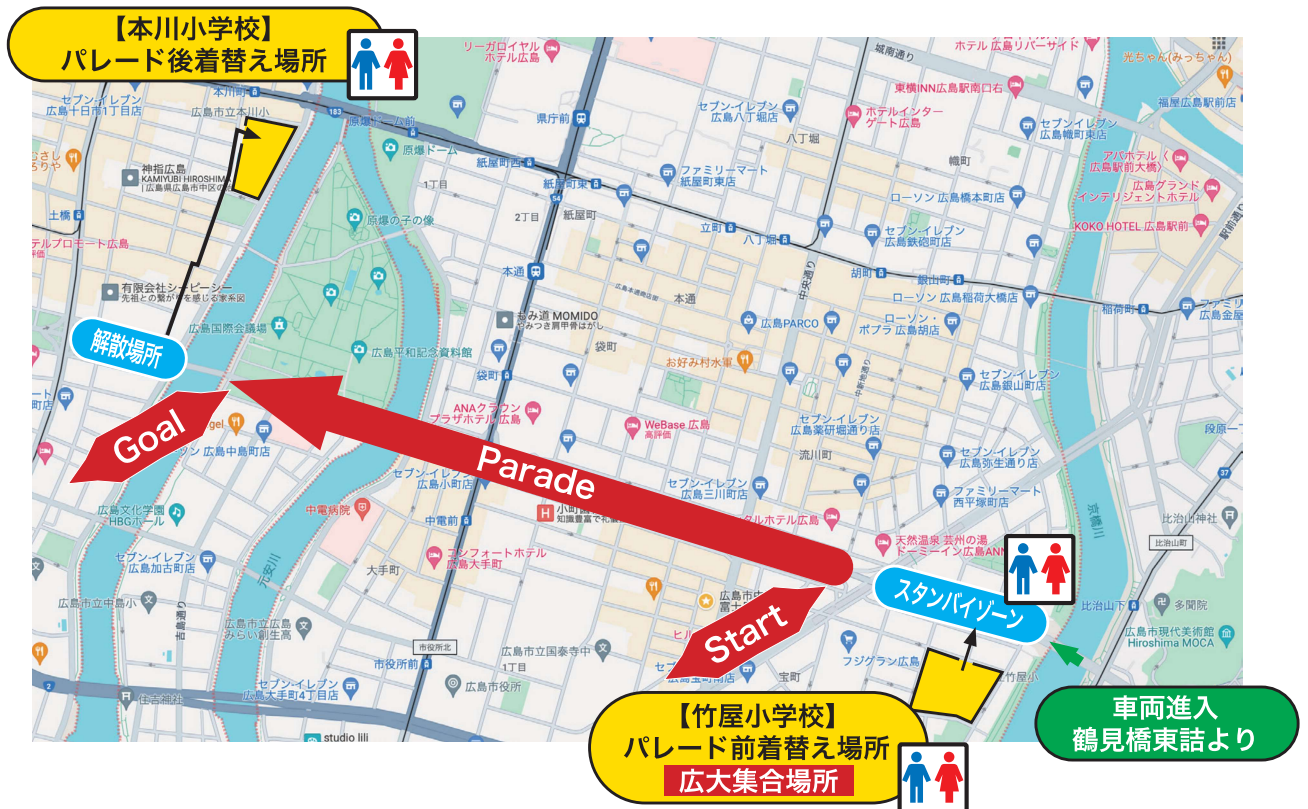

■ 会場位置図

2

集合・着替え 【竹屋小学校】

- ◎パレード参加者のための着替え場所／広島市中区鶴見町8-49
- 広島大学参加者は、ここで受付(Tシャツスタッフが目印)
～ユニフォーム(Tシャツ・タオル)受取～着替え
- 受付時間／10:00～10:45(11:00までに着替え完了～全員移動)

徒歩2分

※ある程度の人数が集まり次第、順次スタンバイゾーンへ移動
参加者にも協力いただき、梱包材等のゴミも移動～ラッピングバスへ

スタンバイ ゾーン

- ◎パレード出発前の整列・待機場所
- 10:42(スタート1時間前)に代表者が参加受付
- 11:12(スタート30分前)に隊列づくり開始

スタート

- ◎田中町交差点
- ◎11:00/フラワーフェスティバル開会＝パレード開始
- 11:42/広大パレードスタート(15番目)

徒歩32分

ゴール

- ◎西平和大橋東詰(国際会議場前付近)
- 12:17/広大ゴール予定

解散

- 西平和大橋を渡ったあたり(中国新聞社前付近)で解散

徒歩6分

(着替えが必要な方は、本川小学校へ)

着替え 【本川小学校】

- ◎パレード参加者のための着替え場所／広島市中区本川町1丁目5-39